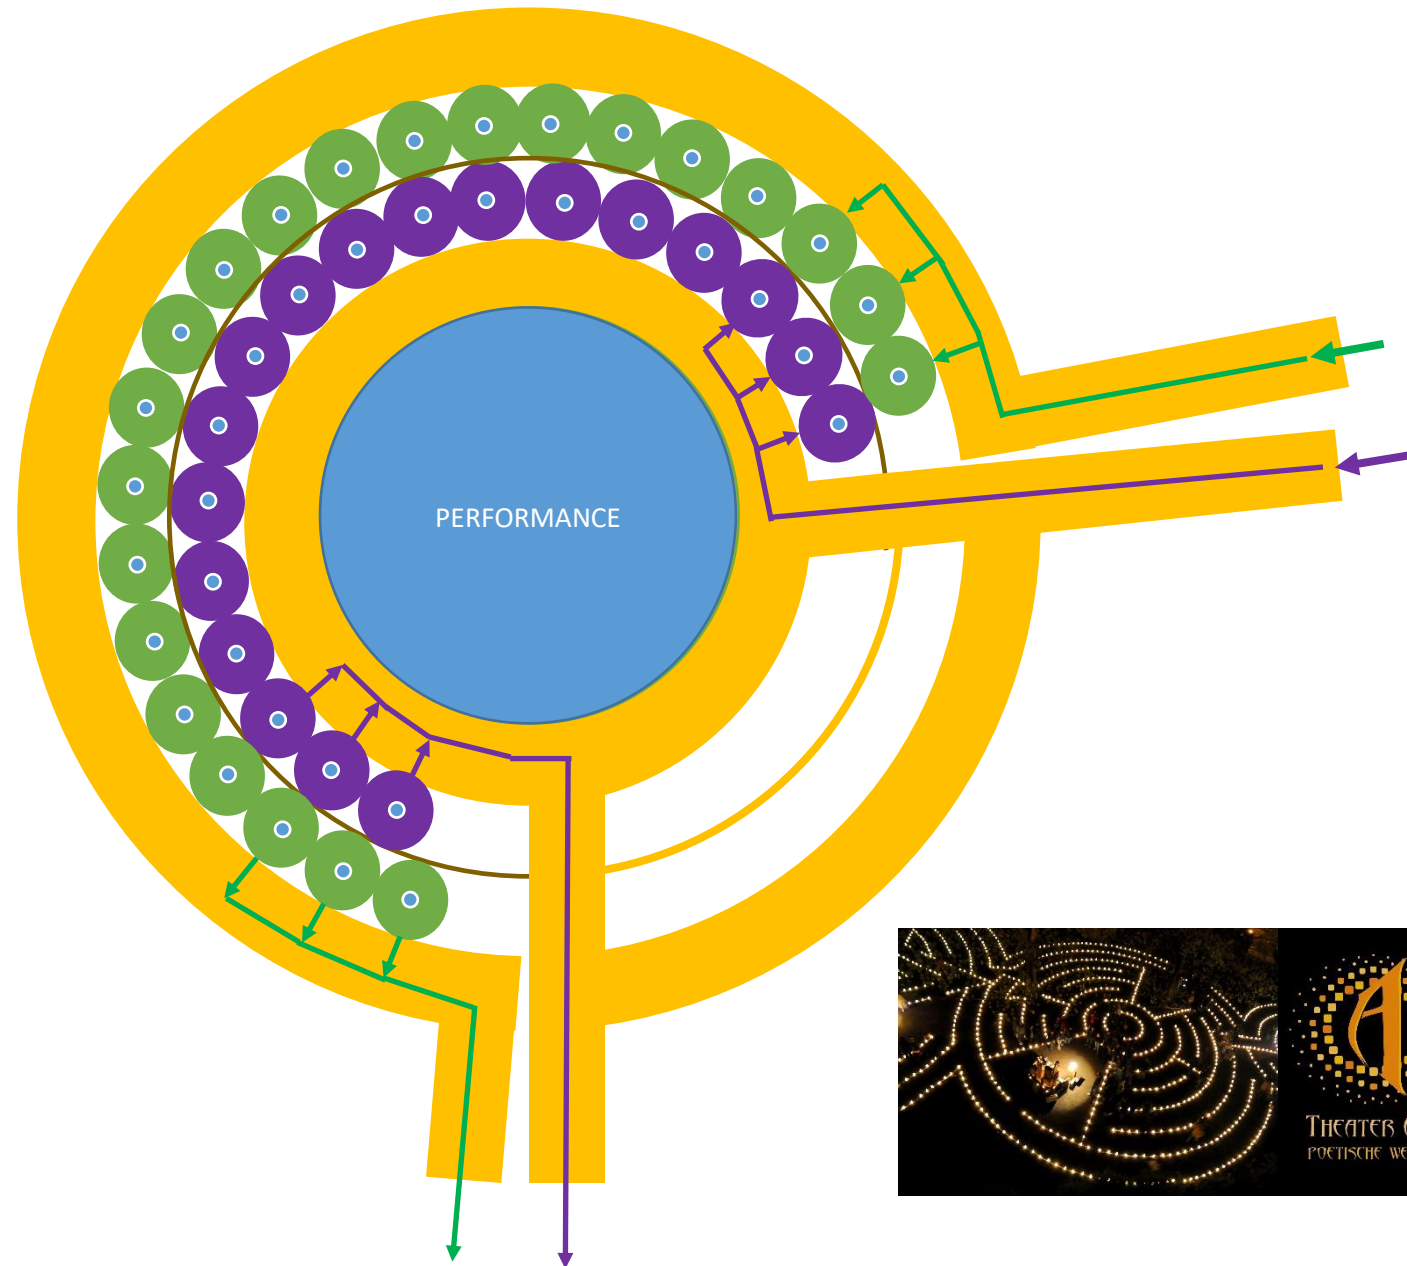

SEIL

WEGEFÜHRUNG:

Gruppe Lila

Gruppe Grün

Veranstaltungsorganisation

e

PERSONALISIERTES TICKETING

TICKETS sind nur online erhältlich.

AUCH BEI FREIEM EINTRITT

ADRESSDATEN werden dokumentiert.

BESUCHER stimmen der Weitergabe im Falle von INFEKTIONSKETTEN-ZURÜCKVERFOLGUNG zu.

Mitnahme eines Mund-Nase-Schutzes ist Pflicht.

DATENLÖSCHUNG erst 4 Wochen nach der Veranstaltung.

ORGANISATION DES SPIELORTS

KEINE ABENDKASSE

DIE TICKETS werden durch geschütztes Personal gesannt.

DER SPIELORT ist abschließbar oder wird von Theater ANU abgegrenzt und von Helfern überwacht.

DIE EINZELNEN AREALE (Eingang, Wartezone, „Corona SCHLEUSE“, verschiedenen Spielstationen, Ausgang werden eindeutig gekennzeichnet und voneinander abgegrenzt (jeweils ein Hygienebeauftragter pro Areal)

ES GIBT NUR EINE LAUFRICHTUNG, kein Begegnungsverkehr.

ABSTANDSREGELUNGEN und SPIELZEITEN

ABSTANDSREGELUNGEN werden in der Wartezone visualisiert. Ggf. werden sie Teil der Inszenierung: z. B. Tragen von einfachen Reifröcken, Anlegen in der der Corona SCHLEUSE.